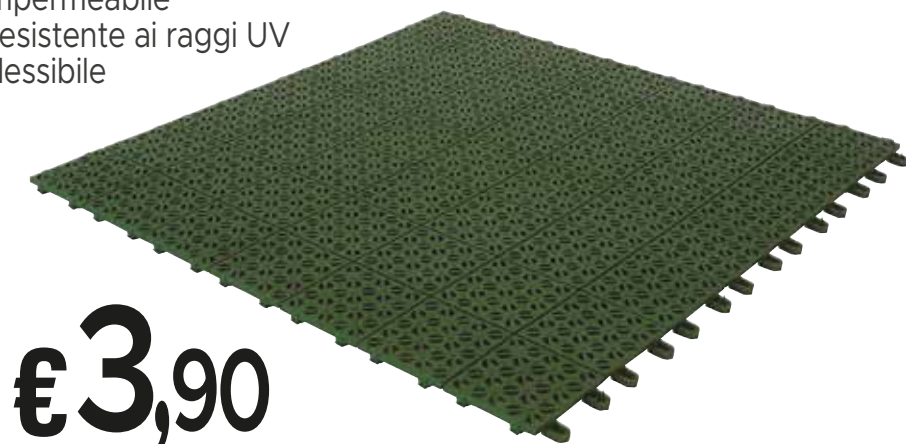

CARBONELLA
DI LEGNA
5 KG

€6,99

**100% MATERIALE
RICICLATO - ADATTA A TUTTE
LE SUPERFICI**

PAVIMENTAZIONE
SOTTOPISCINA
E MULTIUSO 55X55CM

- Impermeabile
- Resistente ai raggi UV
- Flessibile

€3,90