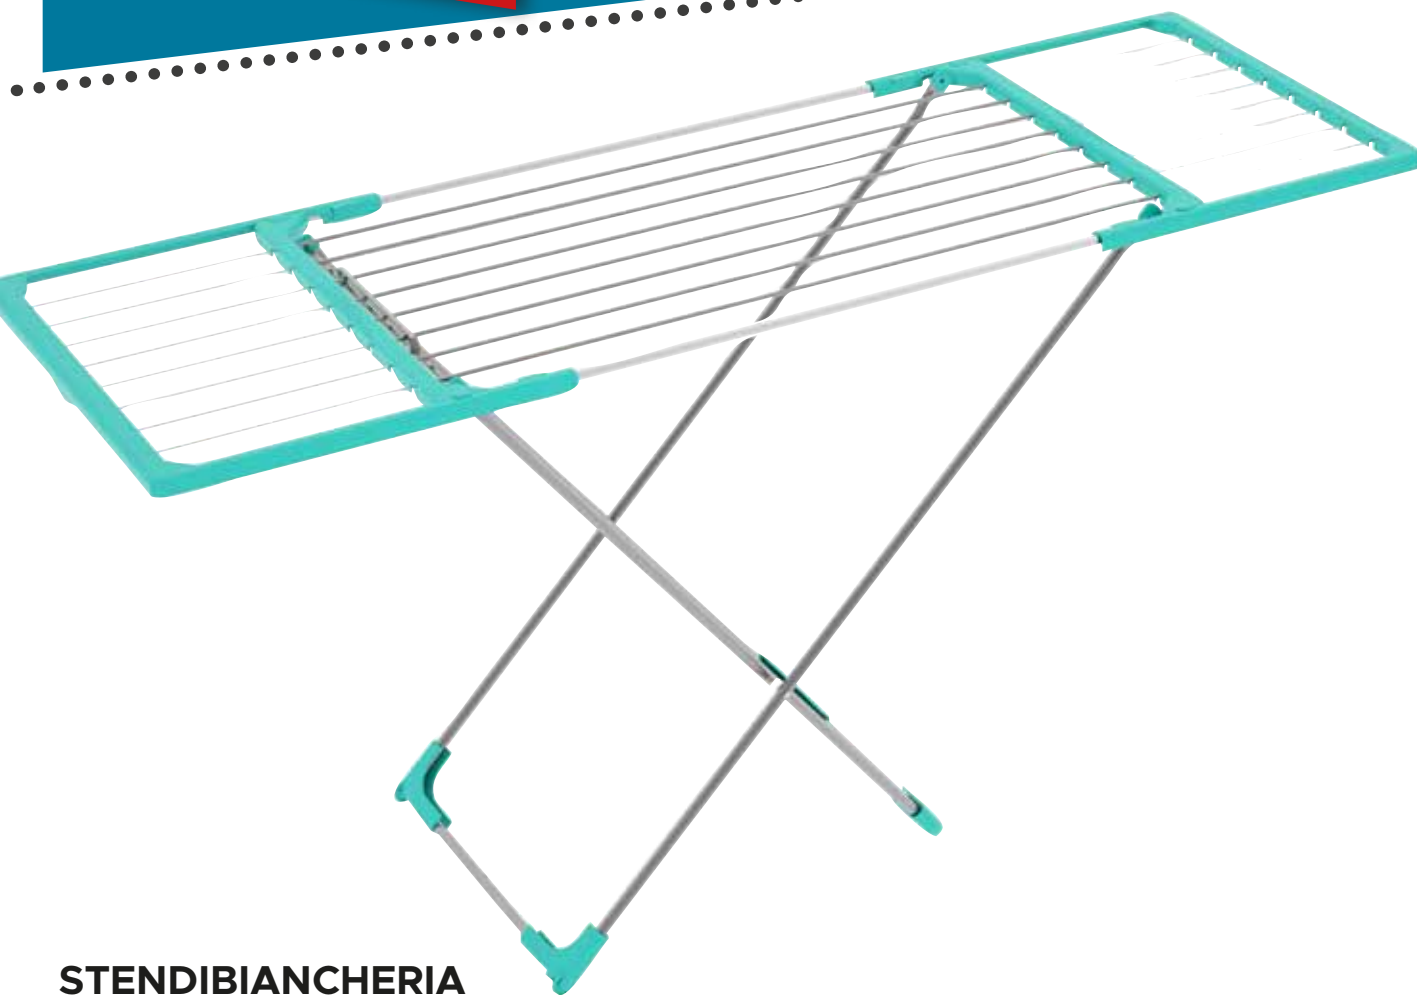

**€73,90**

**STENDIBIANCHERIA  
EXTENSIBILE  
ACCIAIO / ALLUMINIO  
176X56X H88CM**  
- Stenditura fino a 20mt

**€36,90**

**MaxMeyer**  
**HOME COLOR**  
Pittura Colorata Superlavabile

**ENERGICO**  
SOLT'ACQUA  
SCARLET SEDUZIONE